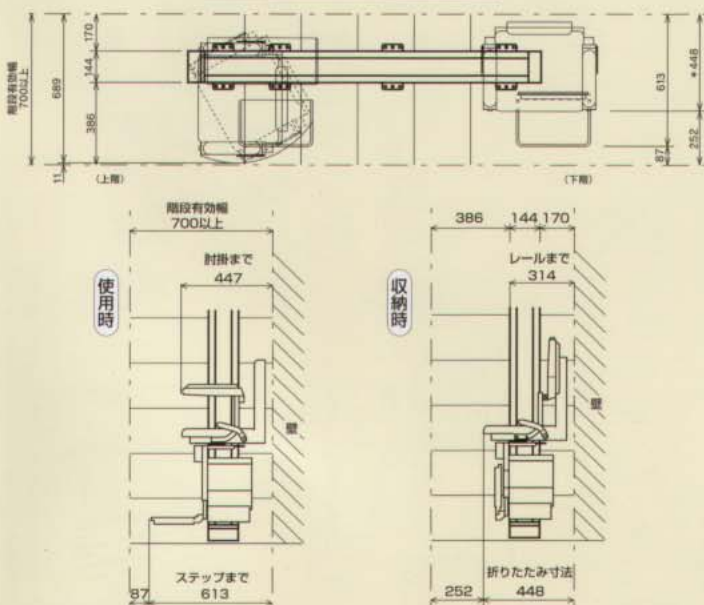

いす

- 外形寸法：W53.0cm×D61.0cm×H81.0cm
- 材質：鋼板+木+ビニールレザー張り
- 構造：鋼製にて枠組みした構造
- 回転機能：有り(座面:折りたたみ不可)
- 有効寸法：W41.0cm×D36.0cm×H34.0cm

安全装置

- リミットスイッチ
- ファイナルリミットスイッチ
- 電磁ブレーキ
- 運転キースイッチ
- 押し続けボタン
- 接触式障害物検知装置
- 漏電ブレーカー
- シートベルト
- 作動メロディー
- 警報ブザー
- 落下防止装置
- チェーン切断検知装置
- 回転いす不定位置検知装置
- 押し続けボタン定位置検知装置

標準装備品

- 5mまでのレール
- いす回転機能
- 上下階呼び送りスイッチ
- 肘掛けスイッチ
- 運転キースイッチ
- シートベルト
- 漏電ブレーカー
- いすカバー

オプション品

- レール延長
- ペンダントスイッチ
- レールエンドカバー
- 三路スイッチ(キースイッチ付)

シートカラー/ペパーミントグリーン

■設置条件：階段巾70cm以上 階段角度27~53度

■特徴：上階部いす回転機能(60度・90度)

■納期：1~2週間

■工期：1日

※上記の階段に取り付けが可能です。

設置取り合い寸法図

本体寸法図